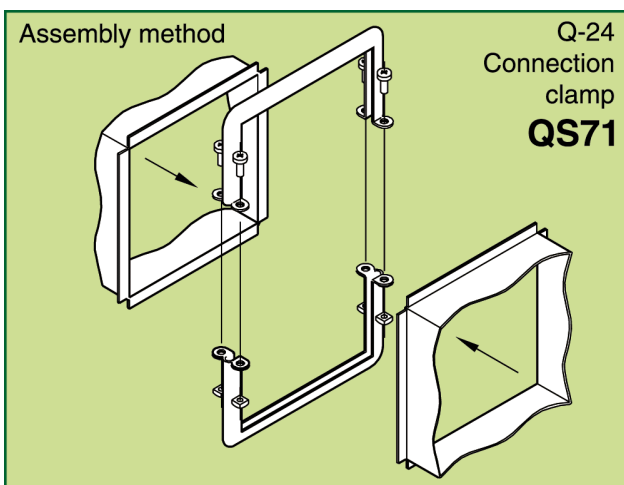

Fiche technique 23

Tuyaux à grains, attaches et rebords Type Q-24

Les tuyaux à grains Q-24 de CIMBRIA ont une taille extérieure de 240 mm. Les tuyaux sont fabriqués dans de l'acier de 3 mm d'épaisseur et sont recouverts de peinture RAL9010.

Les tuyaux peuvent être fabriqués dans les longueurs standards suivantes : 90 - 120 - 270 - 330 - 470 - 970 - 1470 mm, qui sont complétées par des rebords pour une meilleure attache.

90 mm	120 mm	270 mm	330 mm
QR7009	QR7012	QR7027	QR7033

470 mm	970 mm	1470 mm	
QR7047	QR7097	QR7147	

Copyright © - Tous droits réservés.