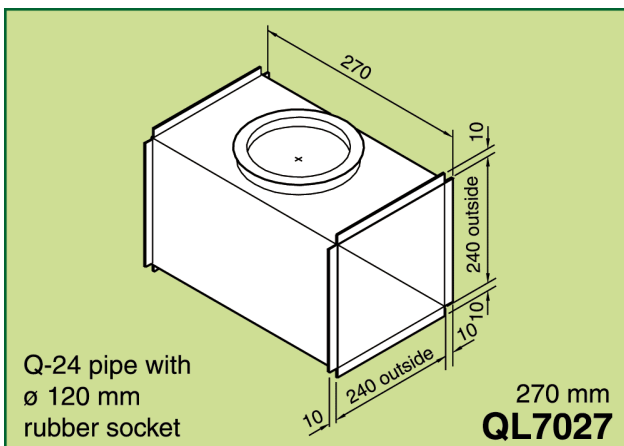

Fiche technique 23

Tuyaux à grains, attaches et rebords Type Q-24

Les tuyaux à grains Q-24 de CIMBRIA ont une taille extérieure de 240 mm. Les tuyaux sont fabriqués dans de l'acier de 3 mm d'épaisseur et sont recouverts de peinture RAL9010.

Les tuyaux peuvent être fabriqués dans les longueurs standards suivantes : 90 - 120 - 270 - 330 - 470 - 970 - 1470 mm, qui sont complétées par des rebords pour une meilleure attache.

90 mm	120 mm	270 mm	330 mm
QR7009	QR7012	QR7027	QR7033

470 mm	970 mm	1470 mm	
QR7047	QR7097	QR7147	

Copyright © - Tous droits réservés.