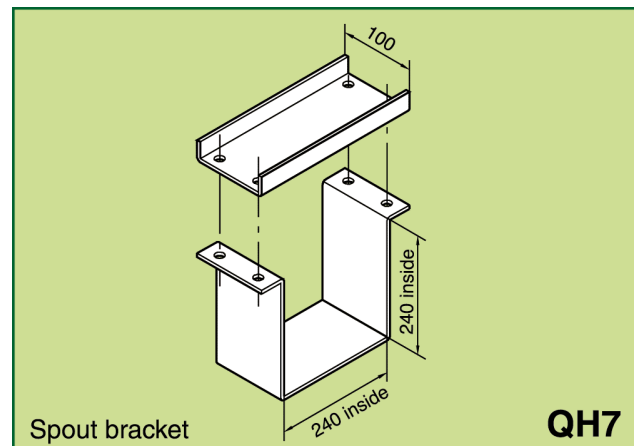

Fiche technique 23

Tuyaux à grains, attaches et rebords Type Q-24

Les tuyaux à grains Q-24 de CIMBRIA ont une taille extérieure de 240 mm. Les tuyaux sont fabriqués dans de l'acier de 3 mm d'épaisseur et sont recouverts de peinture RAL9010.

Les tuyaux peuvent être fabriqués dans les longueurs standards suivantes : 90 - 120 - 270 - 330 - 470 - 970 - 1470 mm, qui sont complétées par des rebords pour une meilleure attache.

90 mm	120 mm	270 mm	330 mm
QR7009	QR7012	QR7027	QR7033

470 mm	970 mm	1470 mm	
QR7047	QR7097	QR7147	

Copyright © - Tous droits réservés.