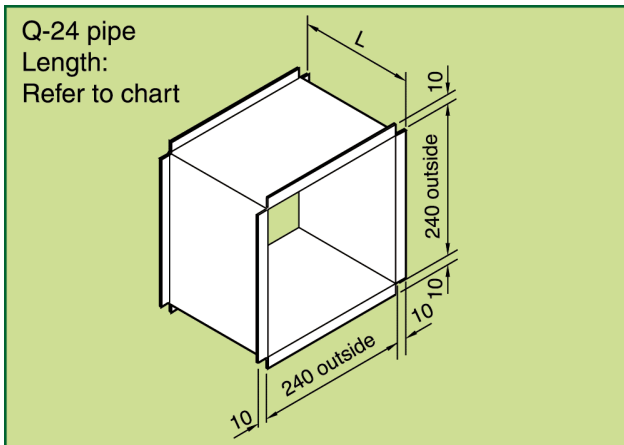

Fiche technique 23

Tuyaux à grains, attaches et rebords Type Q-24

Les tuyaux à grains Q-24 de CIMBRIA ont une taille extérieure de 240 mm. Les tuyaux sont fabriqués dans de l'acier de 3 mm d'épaisseur et sont recouverts de peinture RAL9010.

Les tuyaux peuvent être fabriqués dans les longueurs standards suivantes : 90 - 120 - 270 - 330 - 470 - 970 - 1470 mm, qui sont complétées par des rebords pour une meilleure attache.

90 mm	120 mm	270 mm	330 mm
QR7009	QR7012	QR7027	QR7033

470 mm	970 mm	1470 mm	
QR7047	QR7097	QR7147	

Copyright © - Tous droits réservés.