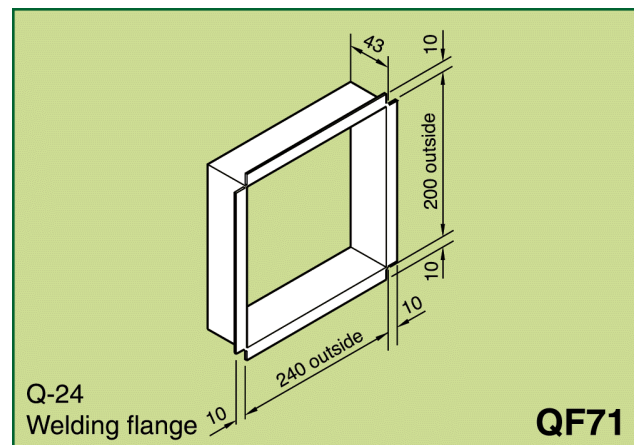

Fiche technique 23

Tuyaux à grains, attaches et rebords Type Q-24

Les tuyaux à grains Q-24 de CIMBRIA ont une taille extérieure de 240 mm. Les tuyaux sont fabriqués dans de l'acier de 3 mm d'épaisseur et sont recouverts de peinture RAL9010.

Les tuyaux peuvent être fabriqués dans les longueurs standards suivantes : 90 - 120 - 270 - 330 - 470 - 970 - 1470 mm, qui sont complétées par des rebords pour une meilleure attache.

90 mm	120 mm	270 mm	330 mm
QR7009	QR7012	QR7027	QR7033

470 mm	970 mm	1470 mm	
QR7047	QR7097	QR7147	

Copyright © - Tous droits réservés.